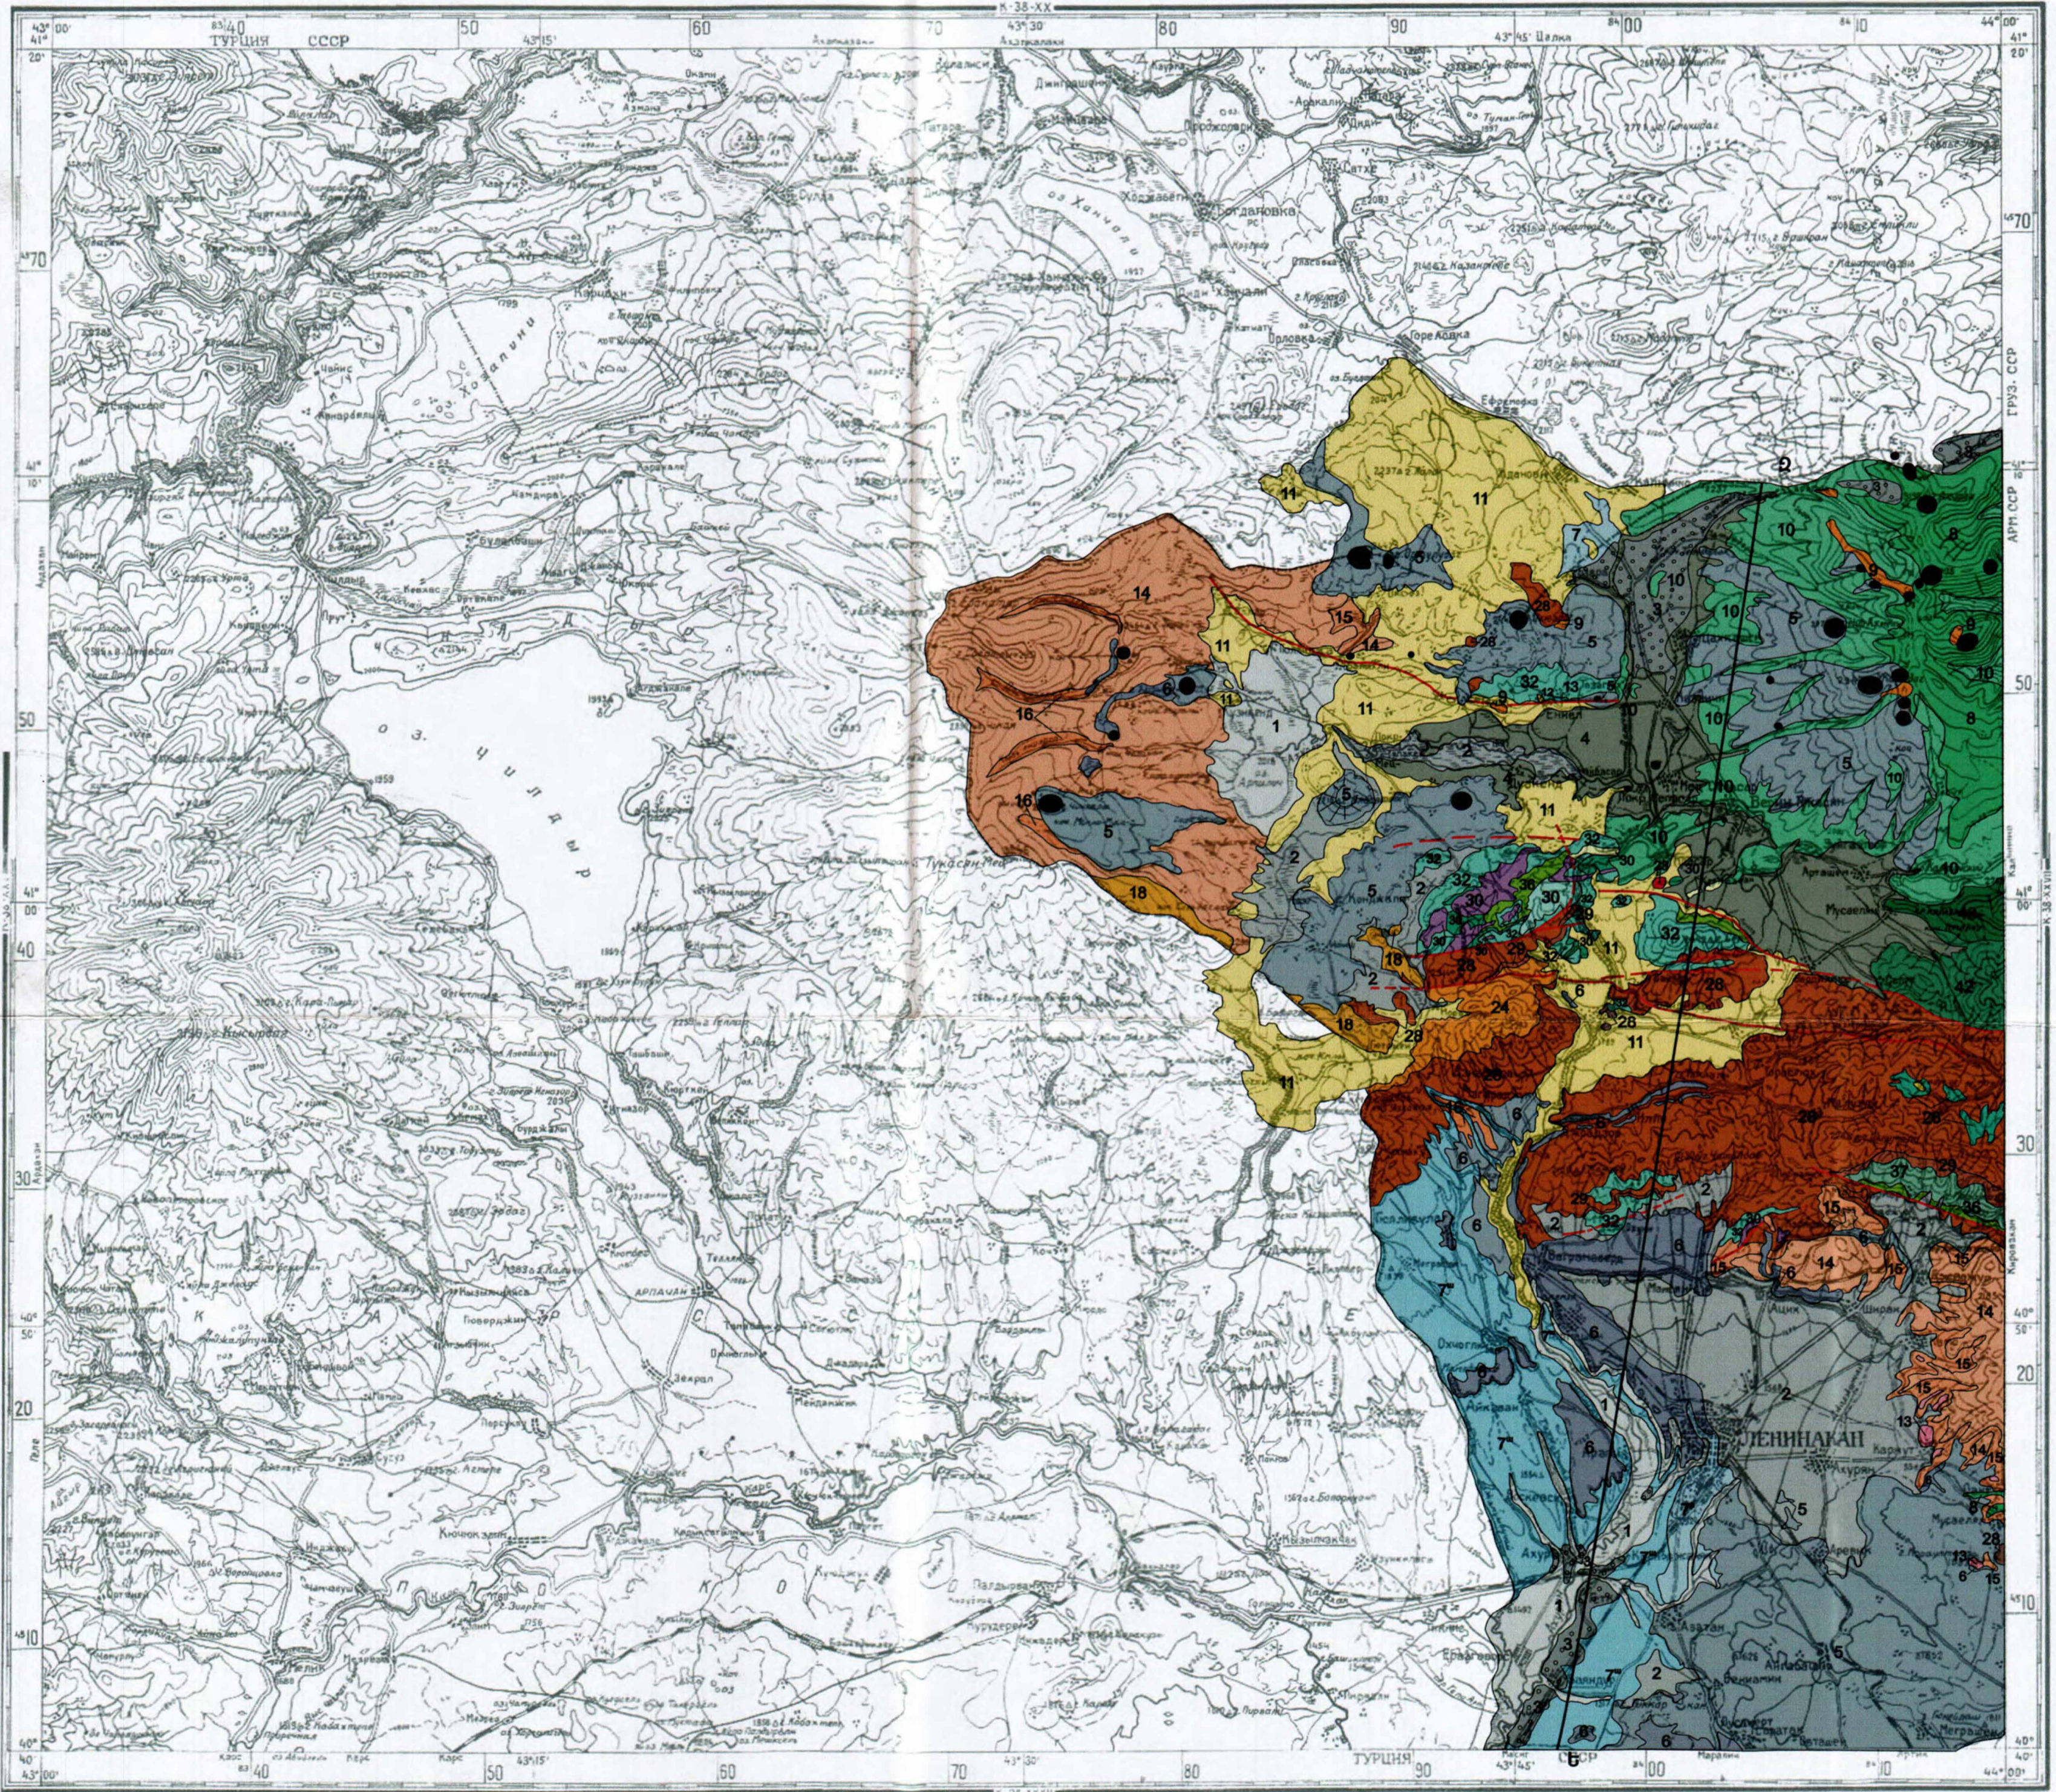

Масштаб 1:200 000

Серия Кавказа

К-38-XXVI

1956 г.

1:200 000

в 1 см сантиметре Зилометра

км 5 4 3 2 1 0 5 10 км

Склонные горизонтали проведены через 80 метр

Կ Տ Ր Ա Ո Ր Ե Զ