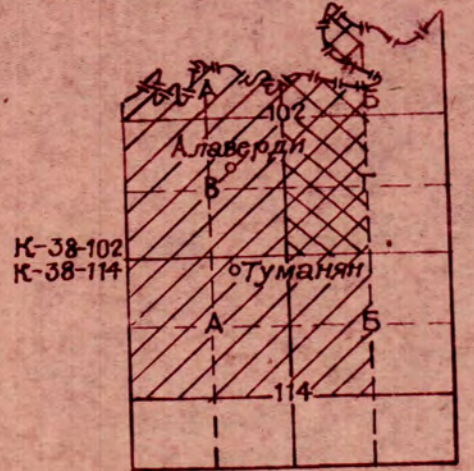

ПО "Армгеология"
 АРМГЕОЛФОНД
 23.08.1979 г.
 Инв. № 3504004

Схема расположения листов

Мин. геологии СССР по ГРР "Армгеология" Геолого-азоори- зическая экп.	Отчет операционных геохи- мических работ в северной части Алавердского рудного района Ответств. исполнит. Год сдачи нач. Геохимич. парт. отчета Э.Г.Харотян 1981 год
Приложен. 1 Лист 3	Геологическая карта Алавердского рудного района К-38-102-Б, Г
Масштаб 1:50000	Использована топографиче- ска м-ба 1:50000, год изд. 1960
Составил Чертило	Г.А.Туманян Т.Г.Варданян