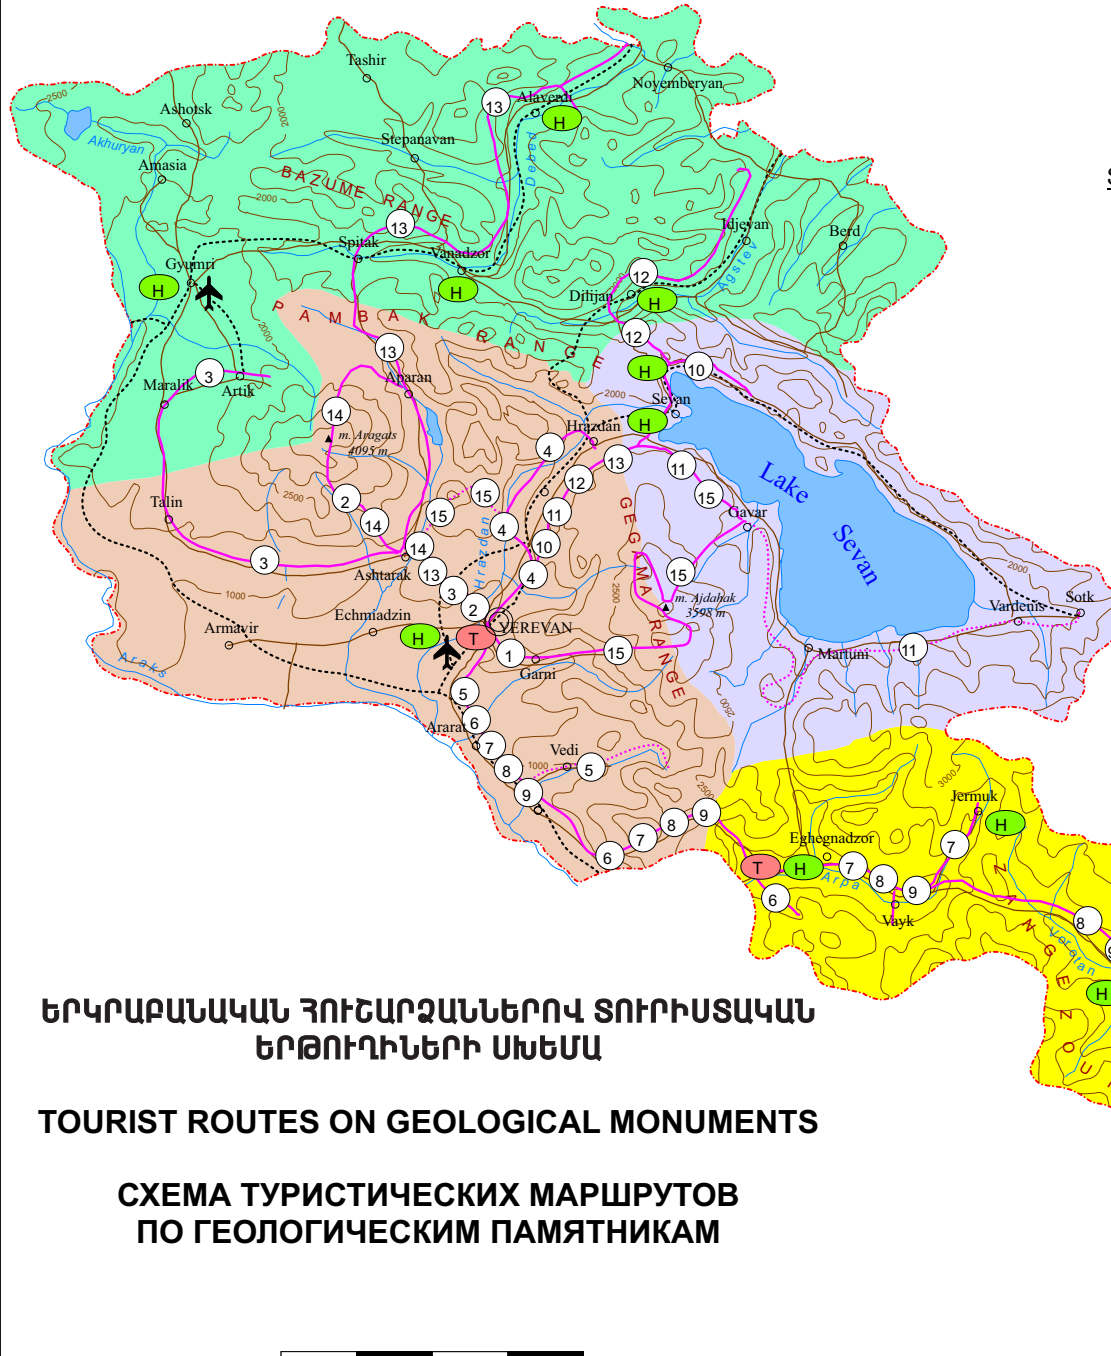

ՊԱՅՄԱՆԱԿԱՆ ՆՇԱՆՆԵՐ  
 LEGEND  
 УСЛОВНЫЕ ОБОЗНАЧЕНИЯ

Տուրիստական տարածաշրջաններ  
 Tourist regions  
 Туристические регионы

-  կենտրոնական  
central  
центральный
-  հարավային  
southern  
южный
-  արևելյան  
eastern  
восточный
-  հյուսիսային  
northern  
северный

Երթուղիների գծերը և համարները  
 Routes and their numbers  
 Линии и номера маршрутов

-  շահագործվող  
exploited  
эксплуатируемые
-  առաջարկվող  
recommended  
рекомендуемые

Այլ նշաններ  
 Other marks  
 Прочие знаки

-  երկաթգծեր  
railroads  
железные дороги
-  զլխավոր ավտոճանապարհներ  
main highways  
главные автомобильные дороги
-  հորիզոնականներ  
altitudes  
горизонталы
-  հիմնական գագաթներ  
main mountain crests  
основные вершины
-  գետեր  
rivers  
реки
-  օդակայաններ  
airports  
аэропорты
-  տուրիստական ձեռնարկություններ  
tourist firms  
туристические фирмы
-  հյուրանոցներ  
hotels  
гостиницы

ԵՐԿՐԱՐԱՆԱԿԱՆ ՀՈՒՇԱՐՁԱՆՆԵՐՈՎ ՏՈՒՐԻՍՏԱԿԱՆ  
 ԵՐԹՈՒԴԻՆԵՐԻ ՍՆԵՍԱ

TOURIST ROUTES ON GEOLOGICAL MONUMENTS

СХЕМА ТУРИСТИЧЕСКИХ МАРШРУТОВ  
 ПО ГЕОЛОГИЧЕСКИМ ПАМЯТНИКАМ