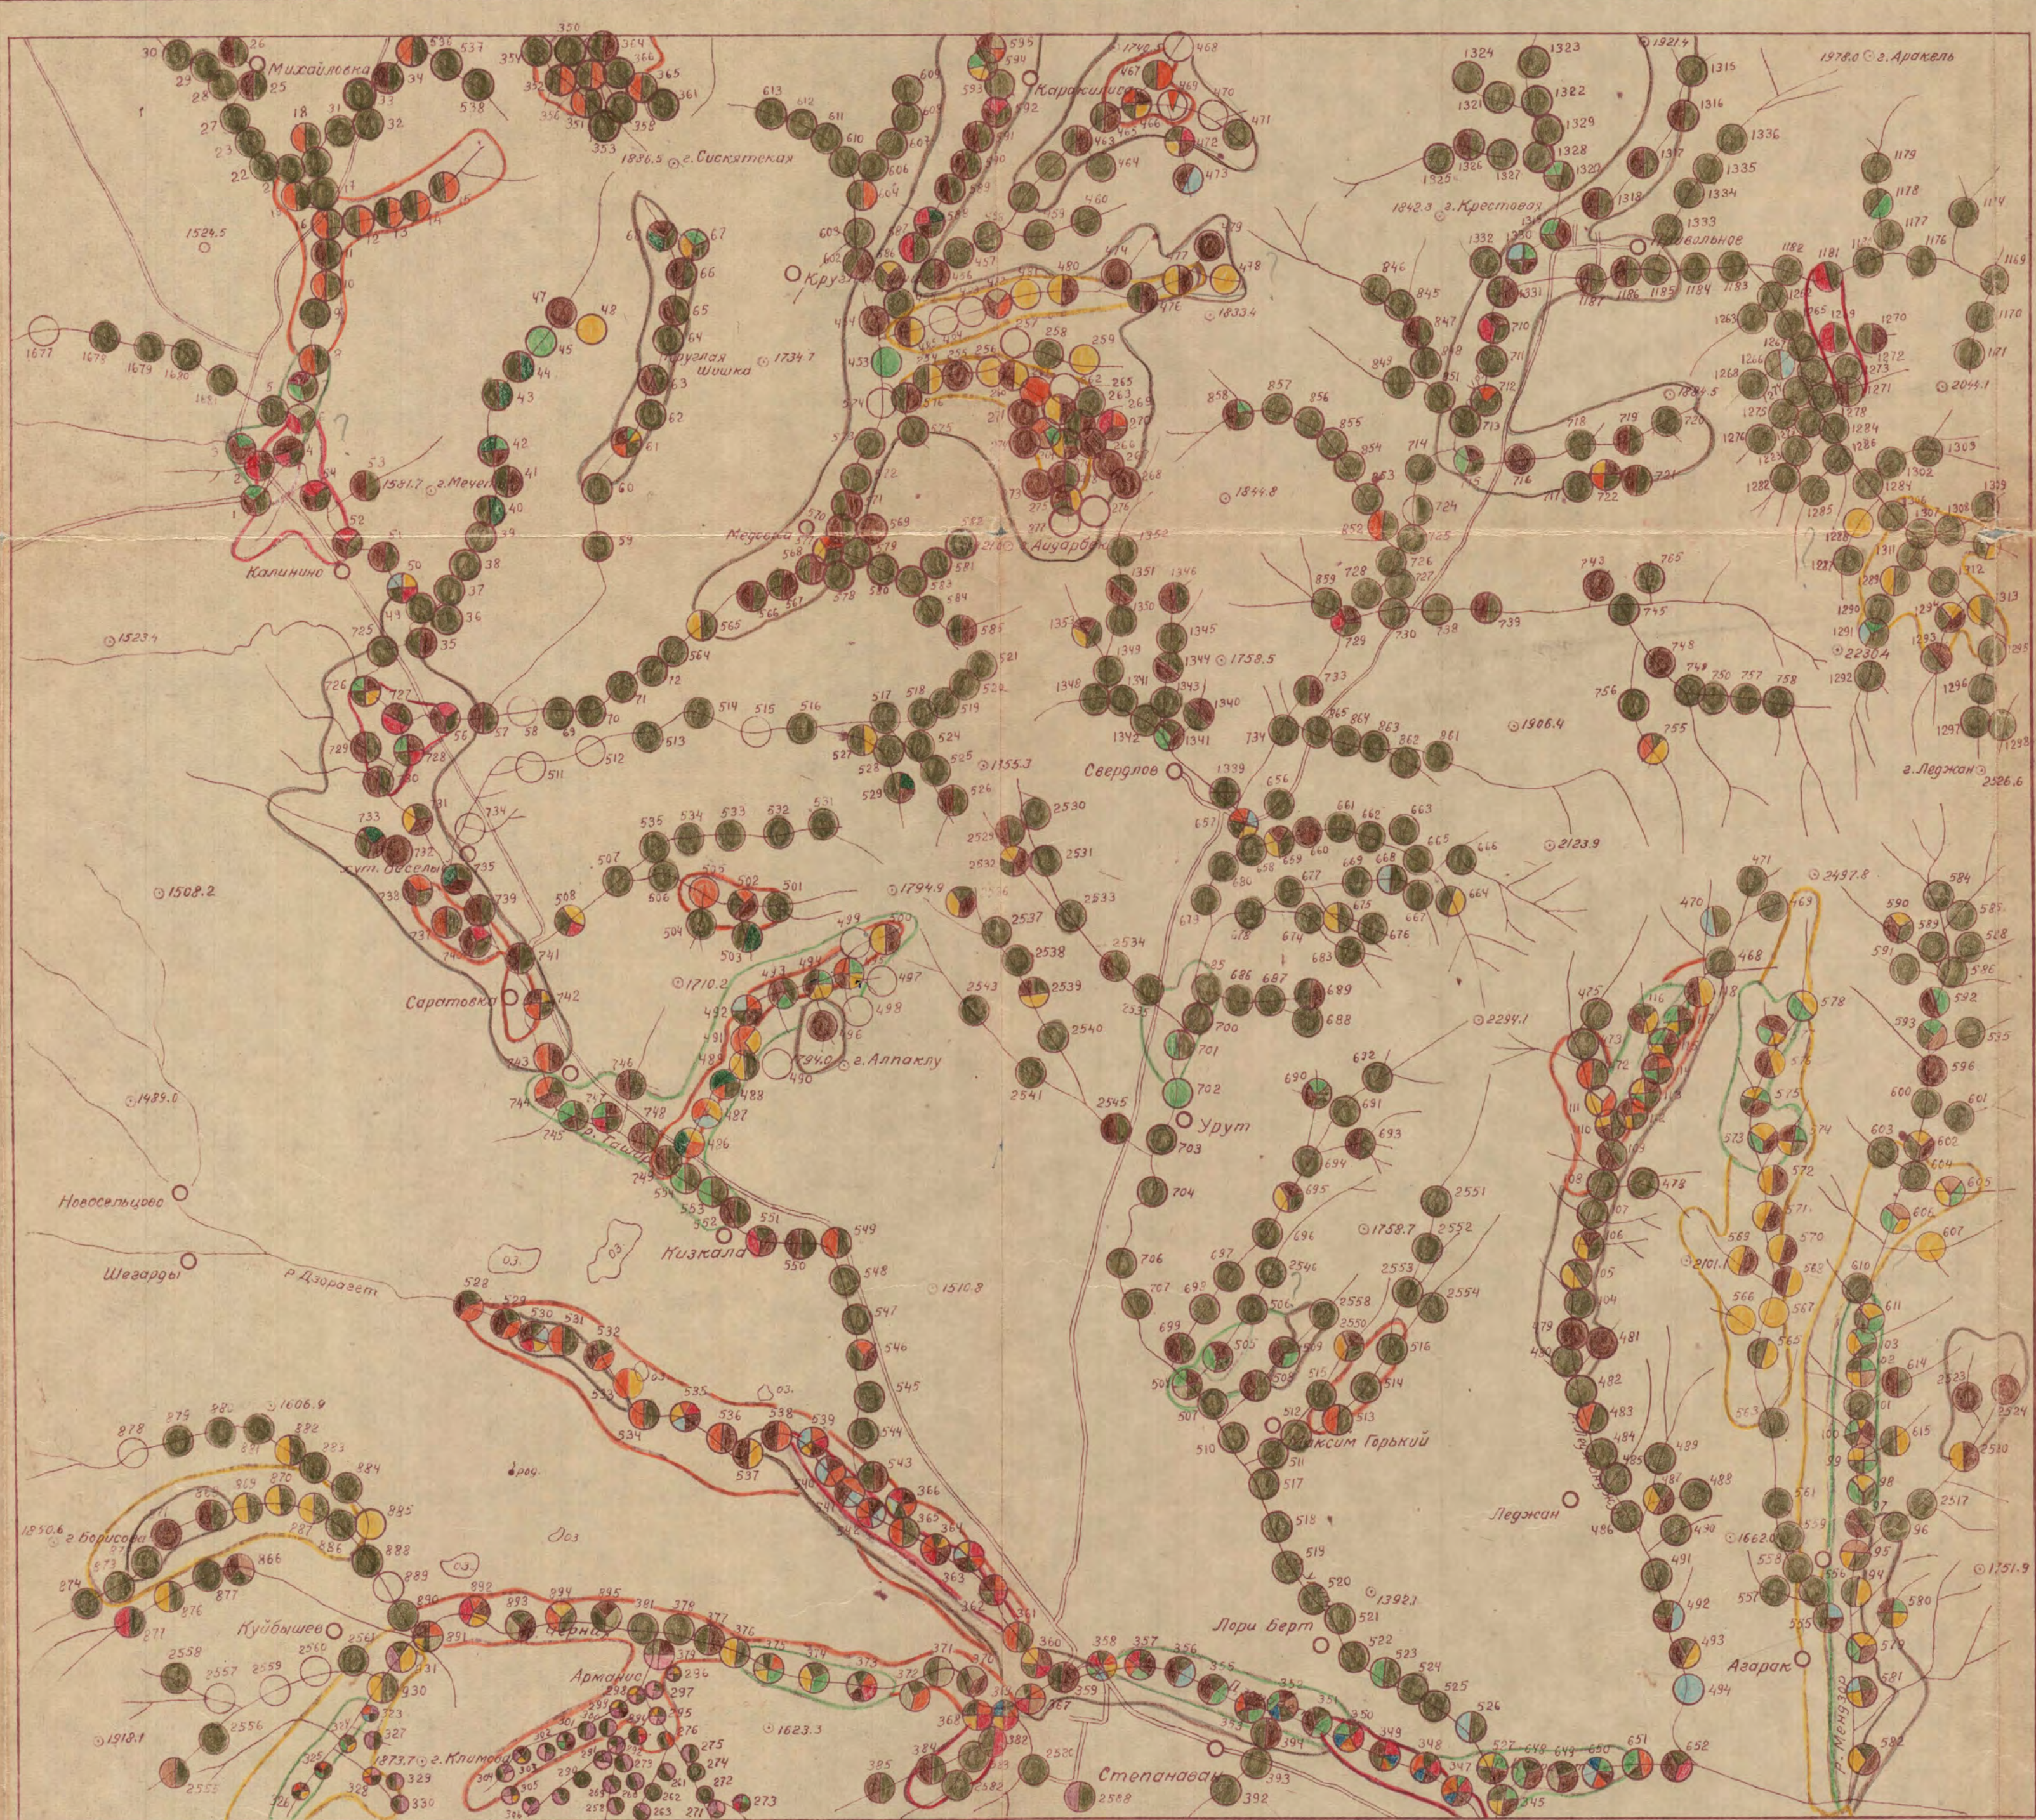

# Карта шлихового опробования

К-38-101-Г.  
Масштаб 1:50000

## Условные обозначения

- Золото самородное
- Серебро самородное
- Олово самородное
- Галенит, самородный свинец и церуссит
- Медные минералы (халькопирит, халькозин, ковеллин, самород медь и др.)
- Молибденит и вульфенит
- Сфалерит и смитсонит
- Ванадит
- Киноварь
- Ильменит и титаномagnetит
- Апатит
- Циркон
- Корунд, диаспор
- Единичные знаки
- Шлихи, отобранные Шлиховой партией (1958-60 гг.)
- Шлихи, отобранные Степанаванским ГСО (1973-74 гг.)

## Ореолы рассеяния

- Золото
- Медь
- Сфалерит
- Киноварь
- Галенит

Управление Геологии Совета Министров АрмССР		
Геолого-геофизическая экспедиция		
Степанаванский ГСО		
Зл. геолог. Управление		Арсенян Г.М.
Нач. штаб. геолог. экспедиции		Петросян Г.Б.
Зл. геолог. Экспедиция		Оганесян Дж.А.
Нач. Степанаванск. ГСО		Хачатурян Р.К.
Чертеж № 7		Пуджян Е.О.
к геологическому отчету за 1973-76 гг.		